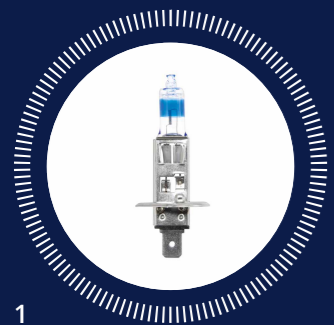

TUNGSRAMTM

Innovation is our heritage
EST. 1896

Sportlight Extreme

Hasta un 40% más de luz en el camino por delante.
Luz azul-blanca intensa.
Temperatura de color de hasta 5000K.

automotive.tungsr.com

Luz blanca elegante, brillante combinada con más luz.
Temperatura de color de hasta 5000K.
Hasta un 40% más de luz en el camino por delante.

Características y beneficios del producto

- Mejor visibilidad e iluminación: la luz emitida proporciona muchos beneficios al conductor.
- Luz blanca intensa comparable con el xenón: temperatura de color de hasta 5000K.
- Hasta un 40% más de luz – más área iluminada en el camino por delante.
- Homologada para uso en vías públicas - E marked