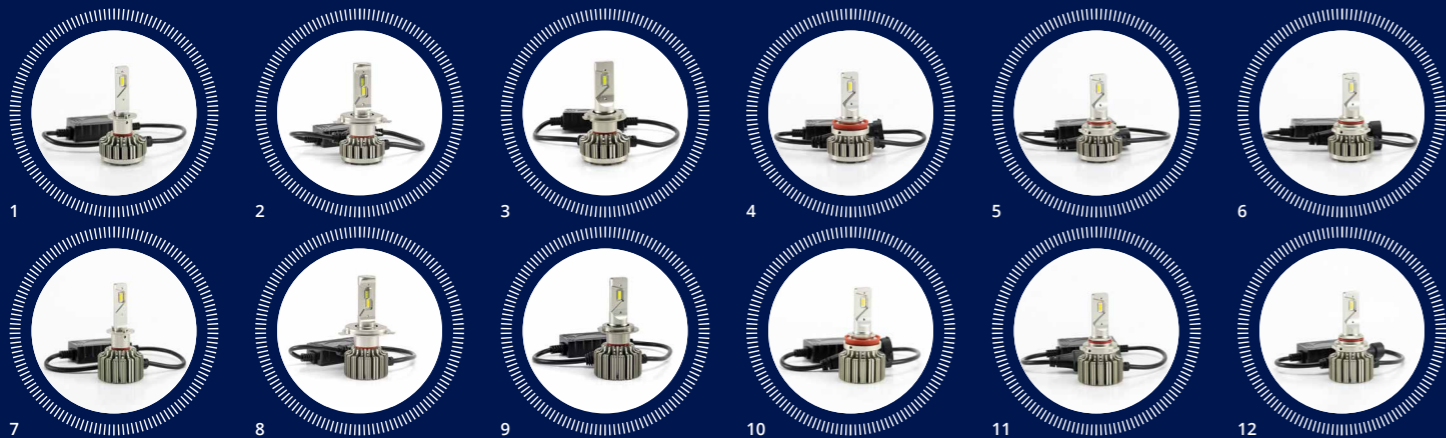

13

Megalight LED +200

До 200% больше света на дороге. Исключительная яркость

Тип	Замена	ССТ (K) Цветовая температура (в Кельвинах)	W (=Ватт)	Цоколь	Структура упаковки	Рис.	SKU	EAN
60410	H1	6000	24	P14,5s	1/4/24 комплект	1	93115660	5994100044260
60430	H4	6000	24	P43t	1/4/24 комплект	2	93115173	5994100036173
60450	H7	6000	24	PX26d	1/4/24 комплект	3	93115175	5994100036197
60490	H8/H11	6000	24	PGJ19-1/2	1/4/24 комплект	4	93115662	5994100044284
60530	HВ3	6000	24	P20d	1/4/24 комплект	5	93115664	5994100044307
60550	HВ4	6000	24	P22d	1/4/24 комплект	6	93115676	5994100044529

обманка (корректор выдачи ошибки)

Тип	W (=Ватт)	Структура упаковки	Рис.	SKU	EAN
Canbus	55	1/4 pc	13	93117210	5994100056829

Для 12V-систем. Рабочее напряжение: 10-20V.

automotive.tungram.com

Tungram постоянно развивается и совершенствует свою продукцию. По этой причине, описания продуктов, которые содержатся в данном каталоге предназначены в качестве общего руководства, и могут изменяться время от времени в интересах дальнейшей разработки продукта, без предварительного уведомления или официального объявления. Все описания, содержащиеся в этой публикации, представляют лишь общие характеристики соответствующих изделий и не являются частью какого-либо контракта. Данные, содержащиеся в этом руководстве, были получены контролируемых экспериментальных условиях. Однако, Tungram не несет ответственность за использование этих данных, насколько это допускается законом.