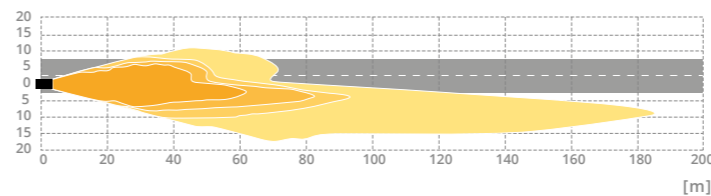

Megalight Ultra +150