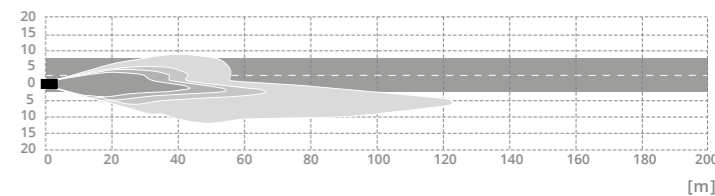

JEĎTE BEZPEČNĚ SE ŠPIČKOVÝM VÝKONEM

- Až o 150% více světla na cestě před vámi
- 100% náplň xenonovým plynem
- Bezpečnější a jednodušší jízda v noci s lepšími reflexními odrazy od silničních značení a dopravních značek.
- Větší osvětlený prostor spolu s bělejšíím světlem získaným modrým povlakem žárovky dodá bezpečnost vašemu řízení – speciálně výhodné pro řidiče s horším zrakem.
- Stříbrná špička dodá na atraktivitě, speciálně v čirých světlometech.
- Legální pro provoz – s „E“ značkou.

1

2

3

4

Megalight Ultra +150

ECE	TYP	STRUKTURA BALENÍ	STŘEDNÍ DOBA ŽIVOTA (H)	W	PATICE	OBR.	SKU	EAN	
H1	59010NXNU	B2	1/9 set	250	55	P14,5s	1	93116890	5994100053552
	59010NXNU	PB2	1/5 set	250	55	P14,5s	1	93116876	5994100053545
H4	50440NXNU	B2	1/9 set	250	60/55	P43t	2	93100448	5994100008118
	50440NXNU	PB2	1/5 set	250	60/55	P43t	2	93088612	5994100008118
H7	58520NXNU	B2	1/9 set	250	55	PX26d	3	93100449	5994100008125
	58520NXNU	PB2	1/5 set	250	55	PX26d	3	93088611	5994100008125
H11	53110NXNU	B2	1/9 set	250	55	PGJ19-2	4	93116891	5994100053569
	53110NXNU	PB2	1/5 set	250	55	PGJ19-2	4	93116877	5994100053415

Megalight Ultra +150

Standard