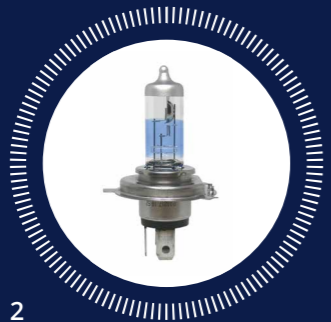

TUNGSRAMTM

Innovation is our heritage
EST. 1896

Megalight Ultra +150

Až o 150% více světla
na cestě před vámi

automotive.tungsr.com

JEĎTE BEZPEČNĚ SE ŠPIČKOVÝM VÝKONEM

- Až o 150% více světla na cestě před vámi
- 100% náplň xenonovým plynem
- Bezpečnější a jednodušší jízda v noci s lepšími reflexními odrazy od silničních značení a dopravních značek.
- Větší osvětlený prostor spolu s bělejšíím světlem získaným modrým povlakem žárovky dodá bezpečnost vašemu řízení – speciálně výhodné pro řidiče s horším zrakem.
- Stříbrná špička dodá na atraktivitě, speciálně v čirých světlometech.
- Legální pro provoz – s „E“ značkou.

1

2

3

4

Megalight Ultra +150

ECE	TYP	STRUKTURA BALENÍ	STŘEDNÍ DOBA ŽIVOTA (H)	W	PATICE	OBR.	SKU	EAN	
H1	59010NXNU	B2	1/9 set	250	55	P14,5s	1	93116890	5994100053552
	59010NXNU	PB2	1/5 set	250	55	P14,5s	1	93116876	5994100053545
H4	50440NXNU	B2	1/9 set	250	60/55	P43t	2	93100448	5994100008118
	50440NXNU	PB2	1/5 set	250	60/55	P43t	2	93088612	5994100008118
H7	58520NXNU	B2	1/9 set	250	55	PX26d	3	93100449	5994100008125
	58520NXNU	PB2	1/5 set	250	55	PX26d	3	93088611	5994100008125
H11	53110NXNU	B2	1/9 set	250	55	PGJ19-2	4	93116891	5994100053569
	53110NXNU	PB2	1/5 set	250	55	PGJ19-2	4	93116877	5994100053415