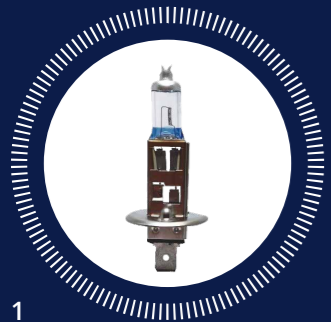

TUNGSRAMTM

Innovation is our heritage
EST. 1896

Megalight Ultra +150

Až o 150% více světla
na cestě před vámi

automotive.tungsr.com

JEĎTE BEZPEČNĚ SE ŠPIČKOVÝM VÝKONEM

- Až o 150% více světla na cestě před vámi
- 100% náplň xenonovým plynem
- Bezpečnější a jednodušší jízda v noci s lepšími reflexními odrazy od silničních značení a dopravních značek.
- Větší osvětlený prostor spolu s bělejšíím světlem získaným modrým povlakem žárovky dodá bezpečnost vašemu řízení – speciálně výhodné pro řidiče s horším zrakem.
- Stříbrná špička dodá na atraktivitě, speciálně v čirých světlometech.
- Legální pro provoz – s „E“ značkou.

1

2

3

4

Megalight Ultra +150

ECE	TYP	STRUKTURA BALENÍ	STŘEDNÍ DOBA ŽIVOTA (H)	W	PATICE	OBR.	SKU	EAN	
H1	59010NXNU	B2	1/9 set	250	55	P14,5s	1	93116890	5994100053552
	59010NXNU	PB2	1/5 set	250	55	P14,5s	1	93116876	5994100053545
H4	50440NXNU	B2	1/9 set	250	60/55	P43t	2	93100448	5994100008118
	50440NXNU	PB2	1/5 set	250	60/55	P43t	2	93088612	5994100008118
H7	58520NXNU	B2	1/9 set	250	55	PX26d	3	93100449	5994100008125
	58520NXNU	PB2	1/5 set	250	55	PX26d	3	93088611	5994100008125
H11	53110NXNU	B2	1/9 set	250	55	PGJ19-2	4	93116891	5994100053569
	53110NXNU	PB2	1/5 set	250	55	PGJ19-2	4	93116877	5994100053415