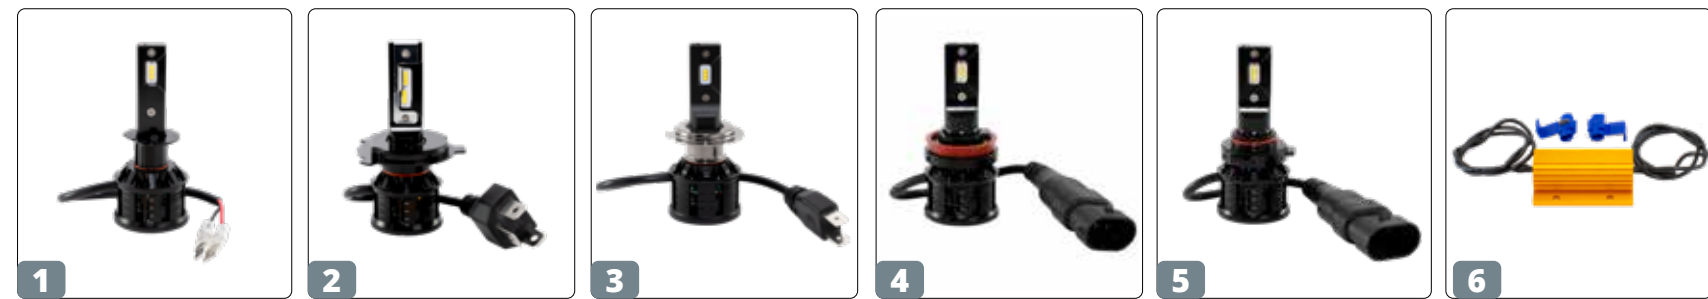

MEGALIGHT LED GEN II

Fino al 230% di luce in più frontalmente

Tipo	Sostituzione	CCT (K)	W	Base	Unità confezione	Fig.	SKU	EAN
61400	H1	6000	20	P14,5s	1/4/24 set	1	93120749	5994100094401
61410	H4	6000	20/20	P43t	1/4/24 set	2	93120752	5994100094388
61420	H7	6000	20	PX26d	1/4/24 set	3	93120753	5994100094395
61430	H8/H9/H11/H16	6000	20	PGJ19	1/4/24 set	4	93120750	5994100094616
61440	HB3/HB4	6000	20	P20d/P22d	1/4/24 set	5	93120751	5994100094371

AZZERATORE DI AVVISI

Tipo	W	Unità confezione	Fig.	SKU	EAN
Canbus	55	1/4 pc	6	93117210	5994100056829

Per sistemi a 12V e 24V. Tensione di funzionamento 11-30V.

- Fino al 230% di luce in più rispetto ai requisiti minimi di legge delle lampade alogene.
- La luce brillante e nitida con temperatura di colore di 6000K offre visibilità maggiore.
- Emissione luminosa e temperatura del colore stabili con eccellente controllo della temperatura del tubo di riscaldamento.
- Eccellente qualità di luce proiettata – miglior visione con minimo abbagliamento.
- Progettazione compatta con driver integrato. Ottimo adattamento a piccoli luoghi.