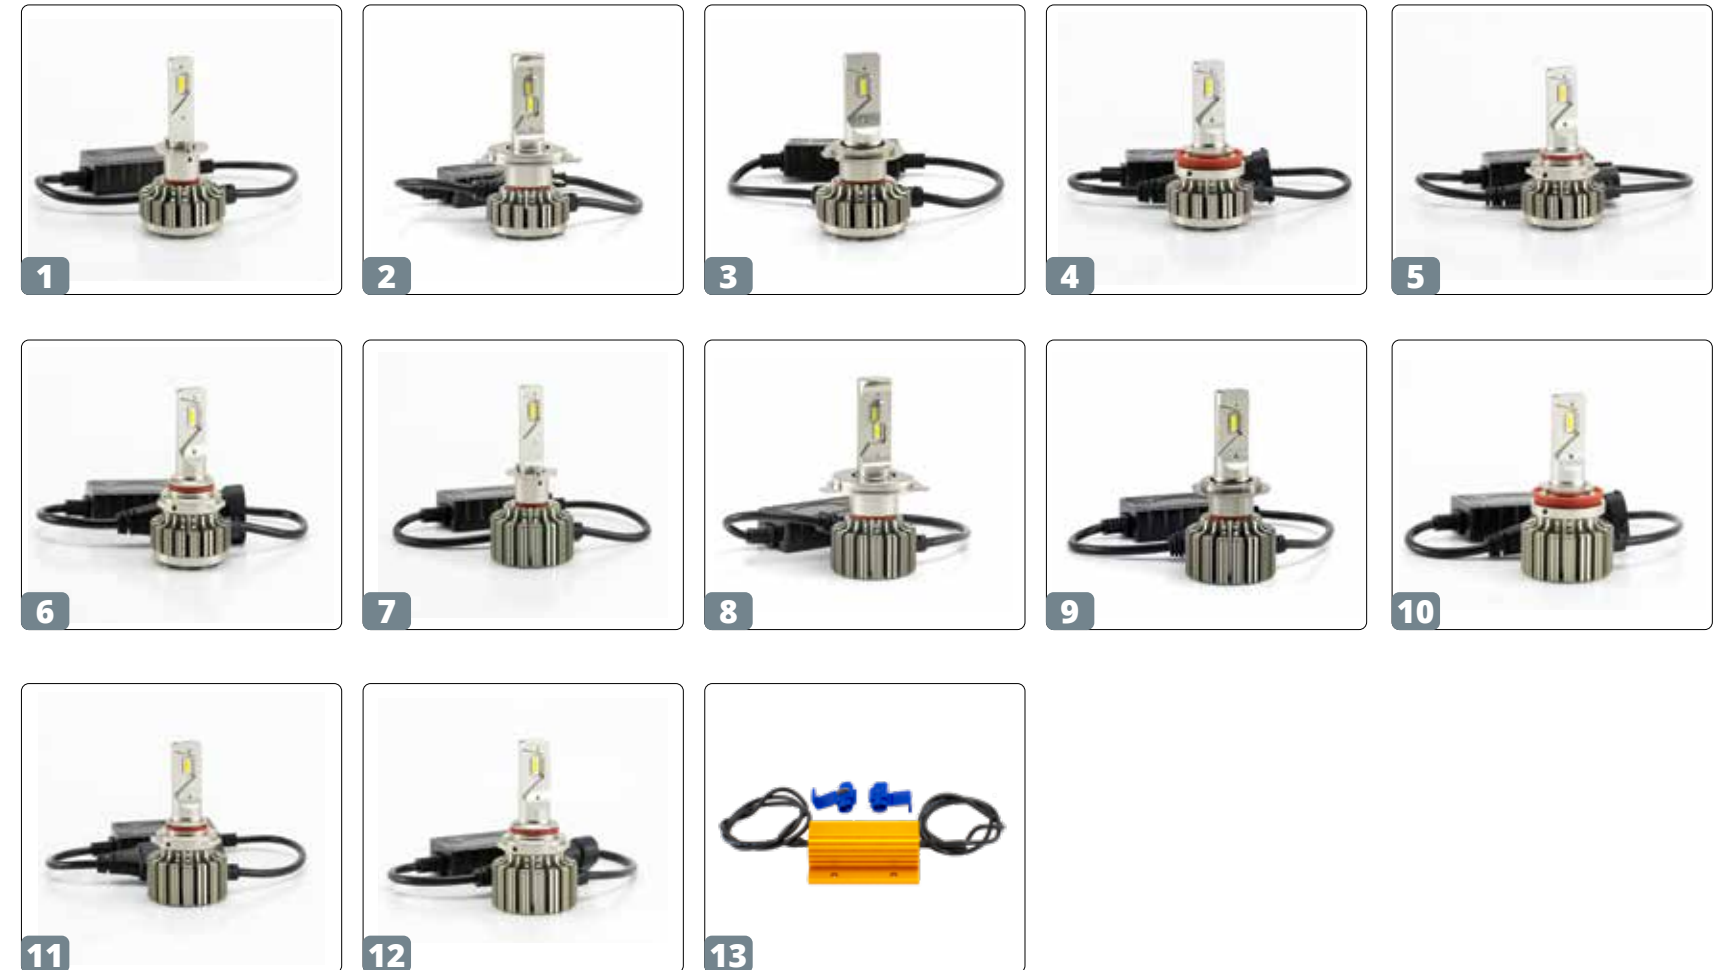

MEGALIGHT LED +150

Fino al 150% di luce in più frontalmente, progettazione di raffreddamento superiore senza ventola

Tipo	Sostituzione	CCT (K)	W	Base	Unità confezione	Fig.	SKU	EAN
60400	H1	6000	18	P14,5s	1/4/24 set	7	93115659	5994100044253
60420	H4	6000	18/18	P43t	1/4/24 set	8	93115172	5994100036166
60440	H7	6000	18	PX26d	1/4/24 set	9	93115174	5994100036180
60480	H8/H11	6000	18	PGJ19-1/2	1/4/24 set	10	93115661	5994100044277
60520	HB3	6000	18	P20d	1/4/24 set	11	93115663	5994100044291
60540	HB4	6000	18	P22d	1/4/24 set	12	93115665	5994100044512

AZZERATORE DI AVVISI

Tipo	W	Unità confezione	Fig.	SKU	EAN
Canbus	55	1/4 pc	13	93117210	5994100056829

Per sistemi a 12V. Tensione di funzionamento 10-20V.

- Fino al 150/200% di luce in più rispetto ai requisiti minimi di legge delle lampade alogene.
- La luce brillante e nitida con temperatura di colore di 6000K offre visibilità maggiore.
- Possibilità di raffreddamento passivo o attivo per adattarsi al meglio alla vostra applicazione.
- Funzionamento su sistemi a 12V.
- Ciclo di vita 6000h