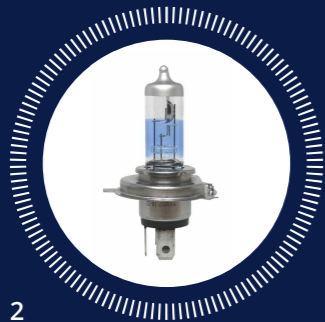

TUNGSRAMTM

Innovation is our heritage
EST. 1896

Megalight Ultra +150

Až o 150 % více
světla na silnici.

automotive.tungsr.com

Maximální bezpečnost díky nejvyššímu výkonu

- Až o 150 % více světla na silnici.
- Nejjasnější halogenové žárovky do čelních světlometů – splňují a překračují ty nejvyšší úrovně výkonu.
- Bezpečnější a jednodušší jízda v noci s lepšími reflexními odrazy od silničních značení a dopravních značek.
- Generují více světla na silnici díky optimalizovanému designu vlákna, 100% xenonové náplni a speciálnímu systému povlaku.
- Legální pro provoz – s „E“ značkou.

1

2

3

4

Megalight Ultra +150

ECE	TYP	STRUKTURA BALENÍ	STŘEDNÍ DOBA ŽIVOTA (H)	W	PATICE	OBR.	SKU	EAN	
H1	59010NXNU	B2	1/9 set	250	55	P14,5s	1	93116890	5994100053552
	59010NXNU	PB2	1/5 set	250	55	P14,5s	1	93116876	5994100053545
H4	50440NXNU	B2	1/9 set	250	60/55	P43t	2	93100448	5994100008118
	50440NXNU	PB2	1/5 set	250	60/55	P43t	2	93088612	5994100008118
H7	58520NXNU	B2	1/9 set	250	55	PX26d	3	93100449	5994100008125
	58520NXNU	PB2	1/5 set	250	55	PX26d	3	93088611	5994100008125
H11	53110NXNU	B2	1/9 set	250	55	PGJ19-2	4	93116891	5994100053569
	53110NXNU	PB2	1/5 set	250	55	PGJ19-2	4	93116877	5994100053415