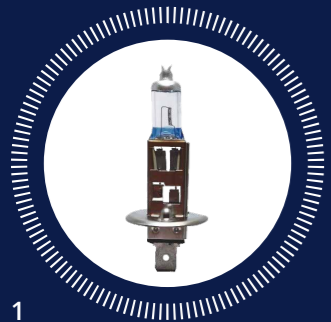

TUNGSRAMTM

Innovation is our heritage
EST. 1896

Megalight Ultra +150

Až o 150 % více
světla na silnici.

automotive.tungsr.com

Maximální bezpečnost díky nejvyššímu výkonu

- Až o 150 % více světla na silnici.
- Nejjasnější halogenové žárovky do čelních světlometů – splňují a překračují ty nejvyšší úrovně výkonu.
- Bezpečnější a jednodušší jízda v noci s lepšími reflexními odrazy od silničních značení a dopravních značek.
- Generují více světla na silnici díky optimalizovanému designu vlákna, 100% xenonové náplni a speciálnímu systému povlaku.
- Legální pro provoz – s „E“ značkou.

1

2

3

4

Megalight Ultra +150

ECE	TYP	STRUKTURA BALENÍ	STŘEDNÍ DOBA ŽIVOTA (H)	W	PATICE	OBR.	SKU	EAN	
H1	59010NXNU	B2	1/9 set	250	55	P14,5s	1	93116890	5994100053552
	59010NXNU	PB2	1/5 set	250	55	P14,5s	1	93116876	5994100053545
H4	50440NXNU	B2	1/9 set	250	60/55	P43t	2	93100448	5994100008118
	50440NXNU	PB2	1/5 set	250	60/55	P43t	2	93088612	5994100008118
H7	58520NXNU	B2	1/9 set	250	55	PX26d	3	93100449	5994100008125
	58520NXNU	PB2	1/5 set	250	55	PX26d	3	93088611	5994100008125
H11	53110NXNU	B2	1/9 set	250	55	PGJ19-2	4	93116891	5994100053569
	53110NXNU	PB2	1/5 set	250	55	PGJ19-2	4	93116877	5994100053415