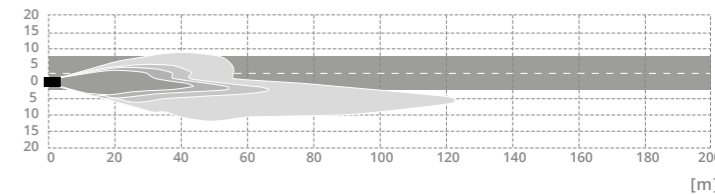

Maximální bezpečnost díky nejvyššímu výkonu

- Až o 150 % více světla na silnici.
- Nejjasnější halogenové žárovky do čelních světlometů – splňují a překračují ty nejvyšší úrovně výkonu.
- Bezpečnější a jednodušší jízda v noci s lepšími reflexními odrazy od silničních značení a dopravních značek.
- Generují více světla na silnici díky optimalizovanému designu vlákna, 100% xenonové náplni a speciálnímu systému povlaku.
- Legální pro provoz – s „E“ značkou.

1

2

3

4

Megalight Ultra +150

ECE	TYP	STRUKTURA BALENÍ	STŘEDNÍ DOBA ŽIVOTA (H)	W	PATICE	OBR.	SKU	EAN	
H1	59010NXNU	B2	1/9 set	250	55	P14,5s	1	93116890	5994100053552
	59010NXNU	PB2	1/5 set	250	55	P14,5s	1	93116876	5994100053545
H4	50440NXNU	B2	1/9 set	250	60/55	P43t	2	93100448	5994100008118
	50440NXNU	PB2	1/5 set	250	60/55	P43t	2	93088612	5994100008118
H7	58520NXNU	B2	1/9 set	250	55	PX26d	3	93100449	5994100008125
	58520NXNU	PB2	1/5 set	250	55	PX26d	3	93088611	5994100008125
H11	53110NXNU	B2	1/9 set	250	55	PGJ19-2	4	93116891	5994100053569
	53110NXNU	PB2	1/5 set	250	55	PGJ19-2	4	93116877	5994100053415

Megalight Ultra +150

Standard