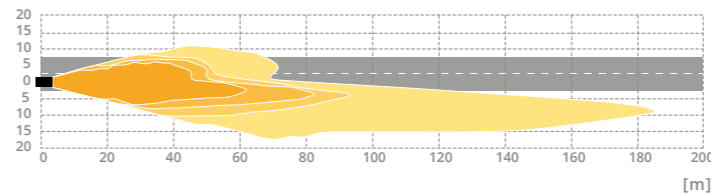

Megalight Ultra +150