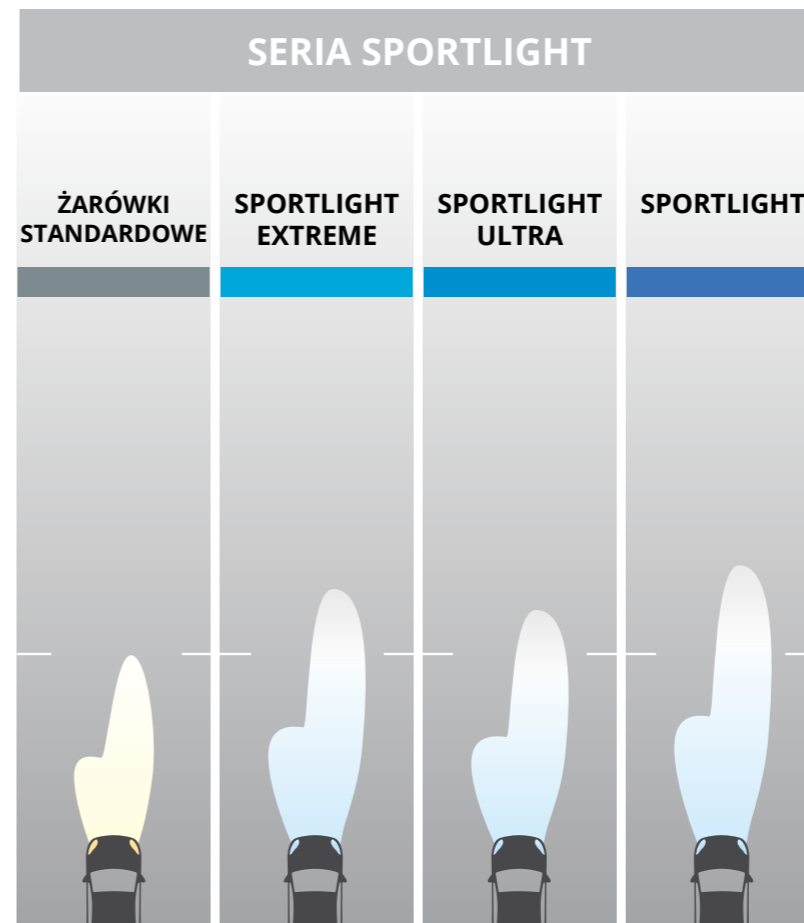

Powleczone częściowo stylową niebieską powłoką

XE 100% wypełnienia ksenonem

SPORTLIGHT EXTREME

Aż do **40%** więcej światła
na drodze, Aż **5000K**

H1 H4 H7 H11

SPORTLIGHT ULTRA

Aż do **30%** więcej światła
na drodze, Aż **4200K**

H1 H4 H7 H11 HB3 HB4

SPORTLIGHT

Aż do **50%** więcej światła
na drodze, Aż **3800K**

H1 H4 H7 HB3 HB4 P21W P21/5W R5W R10W W5W

Barwa
temperaturowa

Więcej światła /
widoczności

Żywotność

Pełna powłoka

Częściowa
powłoka

SPORTLIGHT

Asortyment halogenowych
żarówek do głównych
reflektorów

STYLÓWE, DOSKONAŁE BIAŁE
ŚWIATŁO W POŁĄCZENIU Z
WIĘKSZĄ ILOŚCIĄ ŚWIATŁA

LONG LIFE

Rzadziej wymagają wymiany

Barwa temperaturowa Więcej światła / widoczności Żywotność

Long Life

Dłuższy okres jazdy

- Dłuższa żywotność, rzadziej trzeba wymieniać.
- Zapewnia bezpieczną jazdę w dzień i w nocy.
 - Do 3x dłuższa żywotność w porównaniu ze standardowymi żarówkami.

Żarówki do reflektorów głównych firmy Tungram - więcej światła na Twojej drodze...